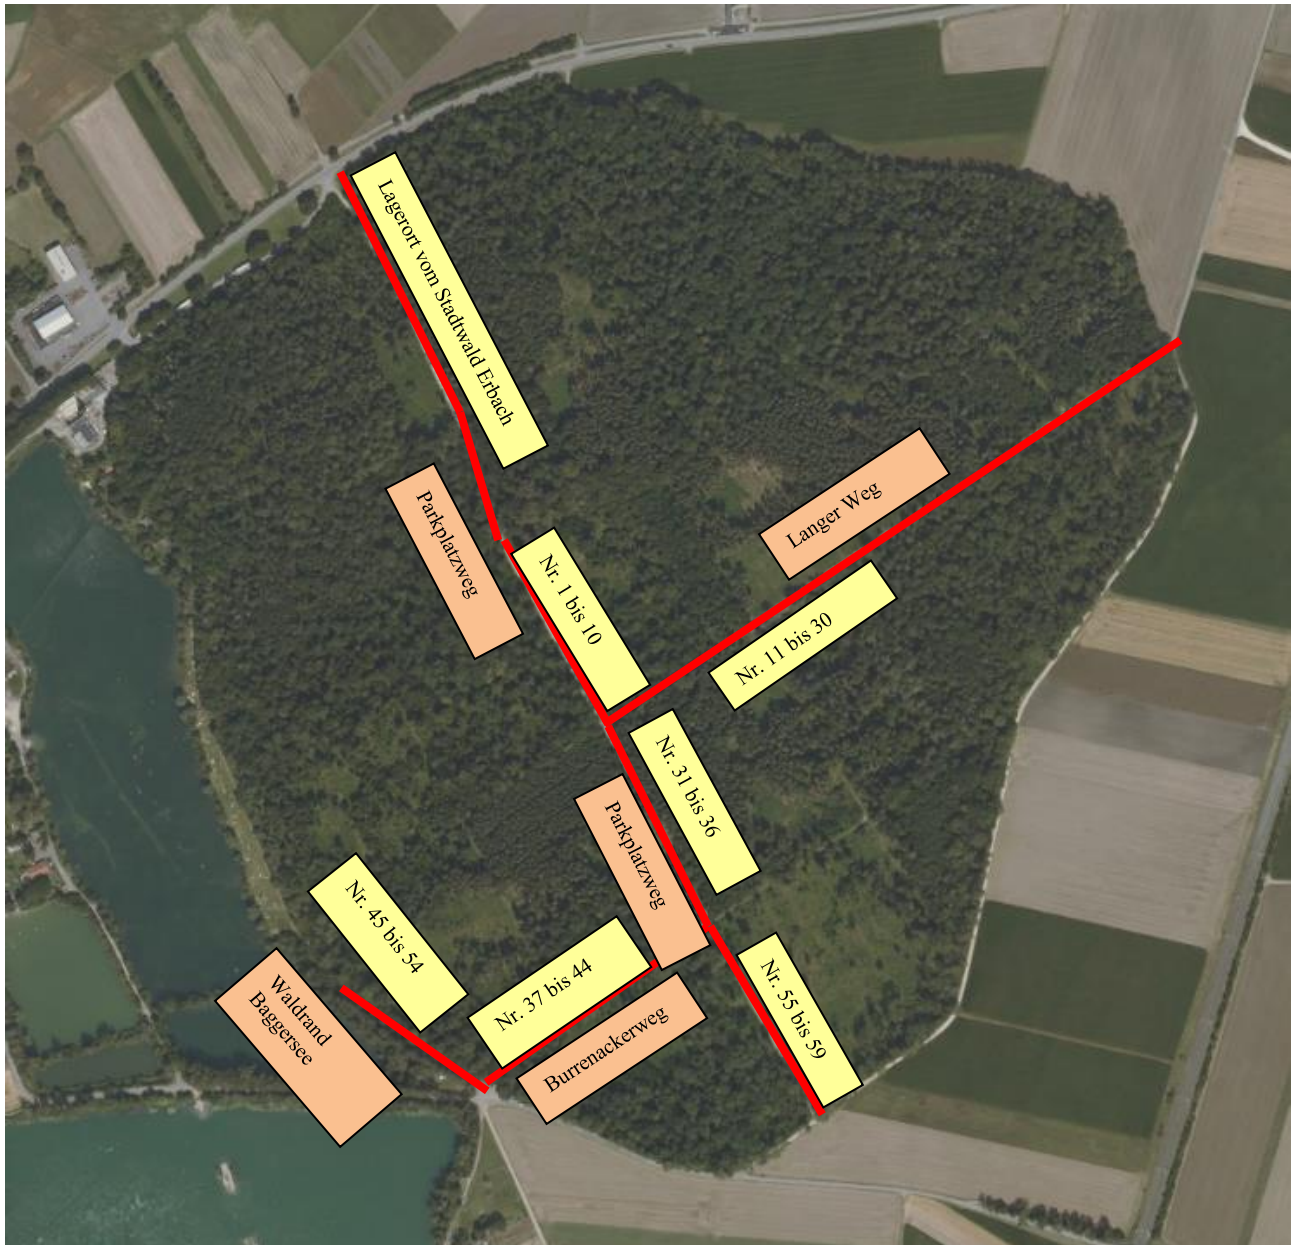

**Brennholzverkauf Realwald Ersingen und Stadtwald Erbach**

28.02.2025; 19:00 Uhr  
Gasthaus Hirsch, Ersingen

-  Fahrweg
-  Holzpolter – Nr.

Wir verkaufen von der Realgemeinde Ersingen rund 115 fm und von der Stadt Erbach noch weitere ca. 30 fm Brennholz lang.  
Das gesamte Holz lagert an Lkw- und Pkw-befahrbaren, gut ausgebauten Wegen