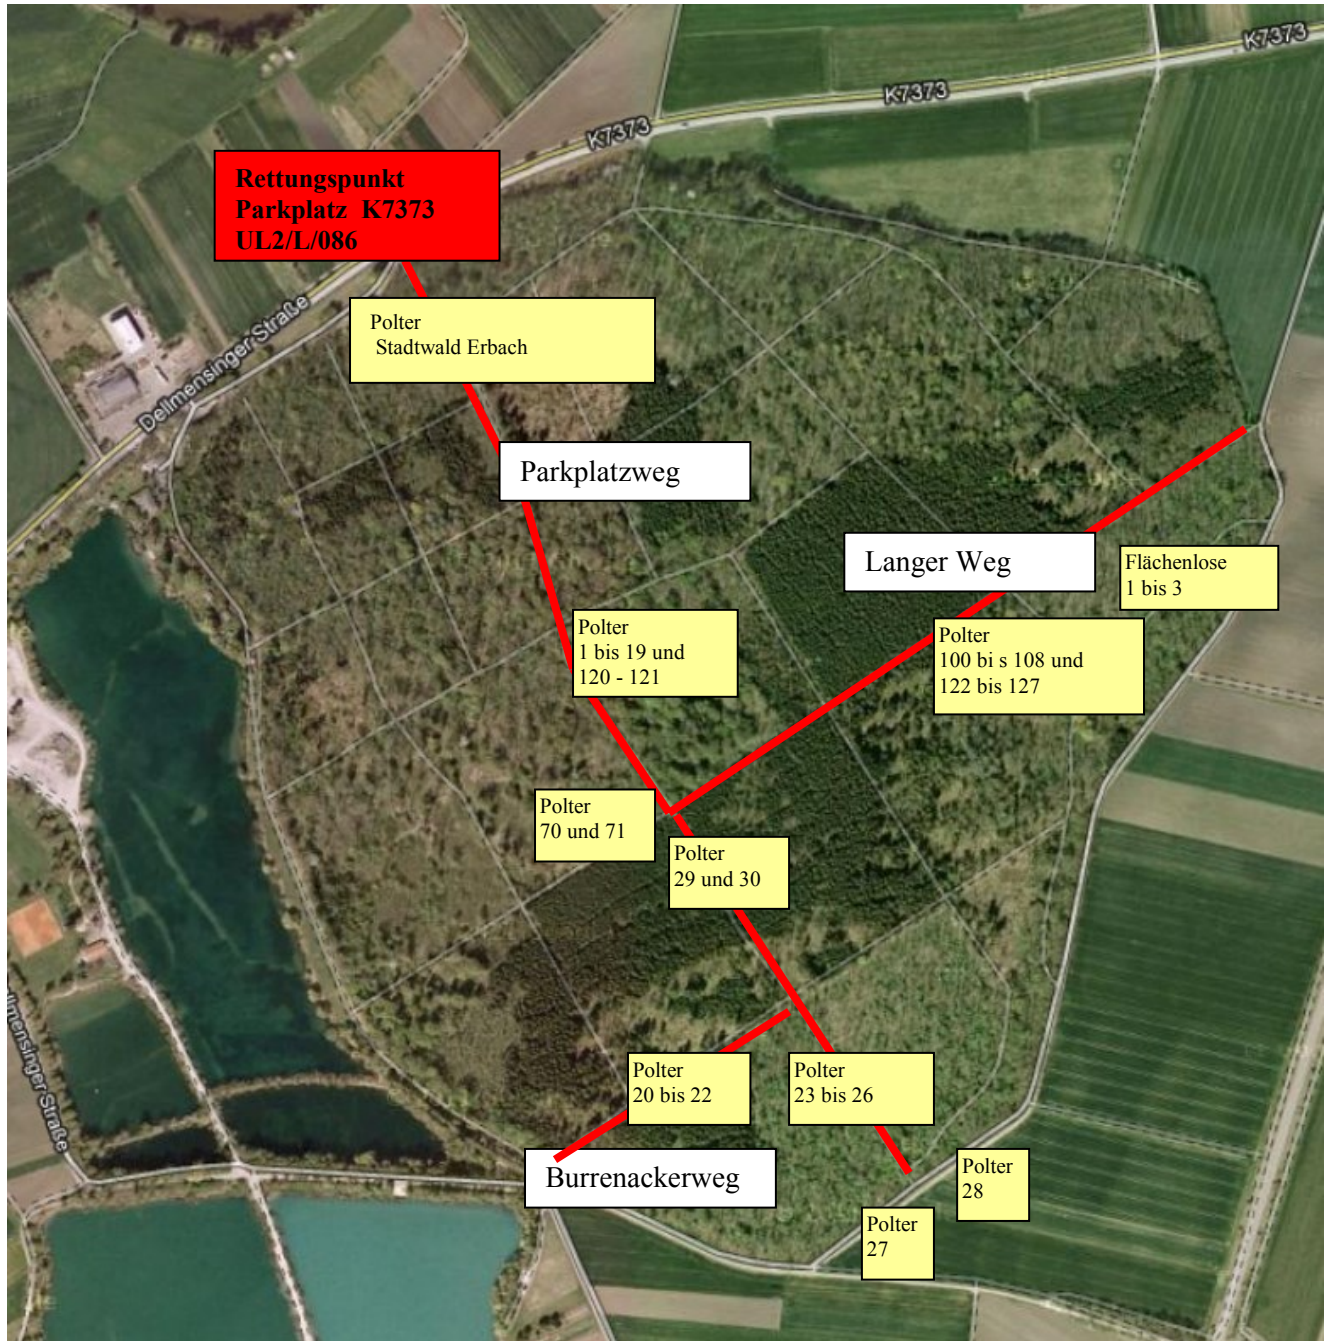

**Brennholzverkauf Realgemeinde Ersingen und Stadtwald Erbach**

22.02.2019; 19:00 Uhr  
Gasthaus Hirsch, Ersingen

— Fahrweg – PKW befahrbar

□ Holzpolter – Nr.