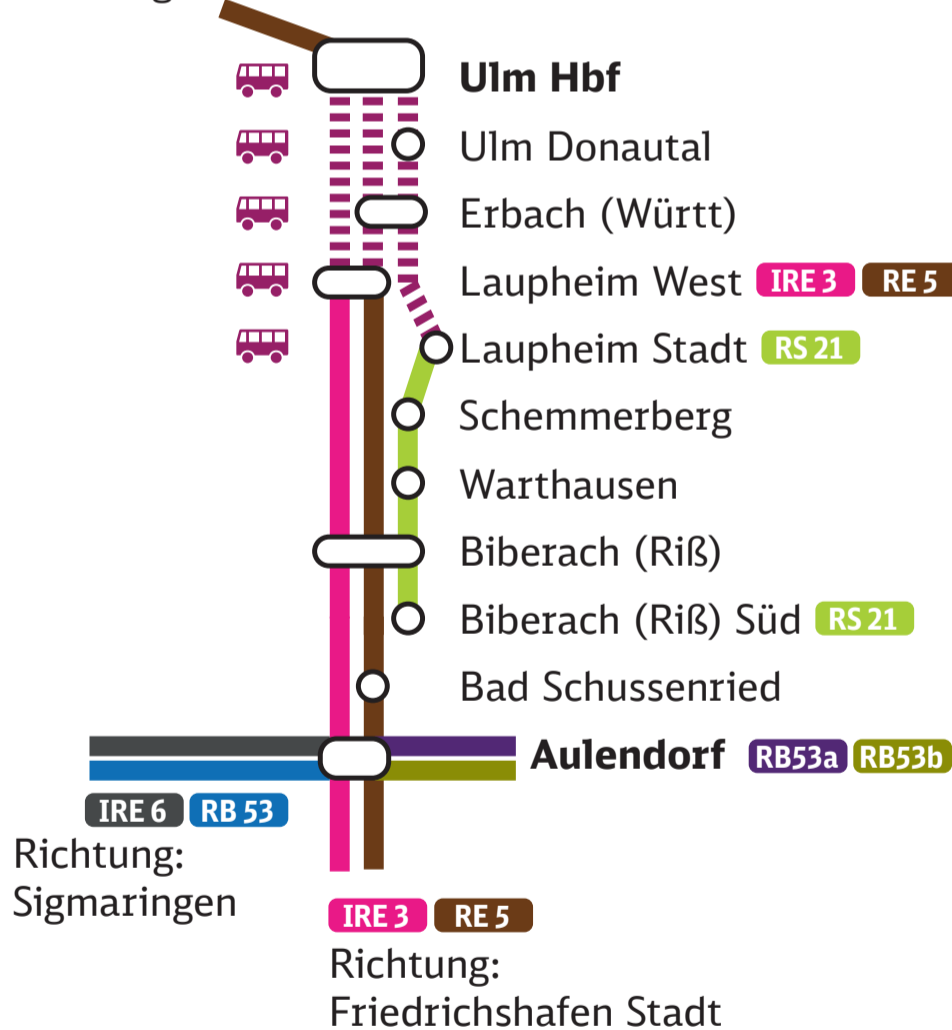

## Ulm Hbf <> Laupheim West/Stadt

### Linie IRE 3, RE 5, RS 21

**21. Mai (23 Uhr) – 23. Mai (5 Uhr)**

**Ulm Hbf <> Laupheim West**  
ohne Zwischenhalt

**Ulm Hbf <> Laupheim West**  
mit Halt in Erbach (Württ)

**Ulm Hbf <> Laupheim Stadt**  
mit Halt in Ulm Donautal und Erbach (Württ)

#### Haltestellen Ersatzverkehr

- Ulm Hbf, ZOB Ost Bussteig H
- Ulm Grimmelfingen Haltepunkt Donautal
- Erbach, Bahnhof
- Laupheim, Westbahnhof
- Laupheim, ZOB/Stadbahn

## Südbahn

Richtung:  
Stuttgart

Richtung:  
Sigmaringen

Richtung:  
Friedrichshafen Stadt

hier zur  
Online-  
Reiseauskunft

751

 Ulm - Laupheim

gültig am 22. Mai 2022