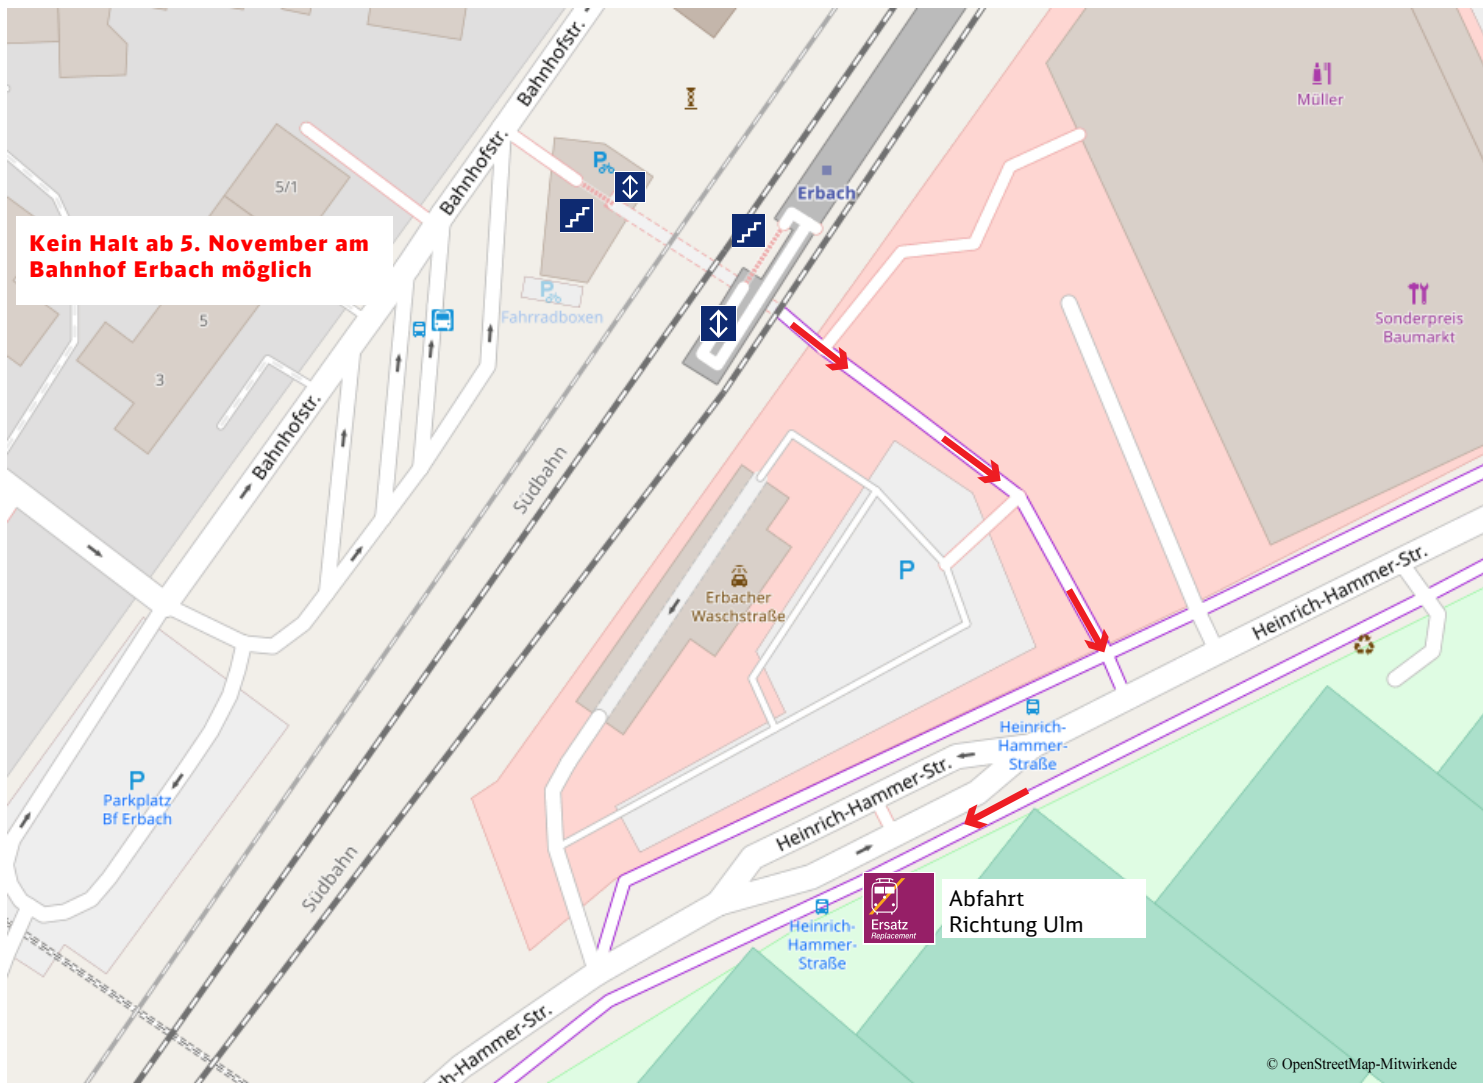

Ihr Weg zur Bushaltestelle bei Schienenersatzverkehr (SEV)

Erbach (Württ)

Aufgrund einer Straßenbaustelle kann die Haltestelle in Erbach direkt am Busbahnhof ab 5. November nicht angefahren werden. Die Ersatzbusse fahren die Haltestelle Heinrich-Hammer Straße an.

Zeichenerklärung

Treppe

Fahrrstuhl

Wegeleitsymbol
Schienenersatzverkehr (SEV)

Fußweg ca. 3 Minuten

Lage der SEV-Haltestelle via
Google Maps™-Kartenservice